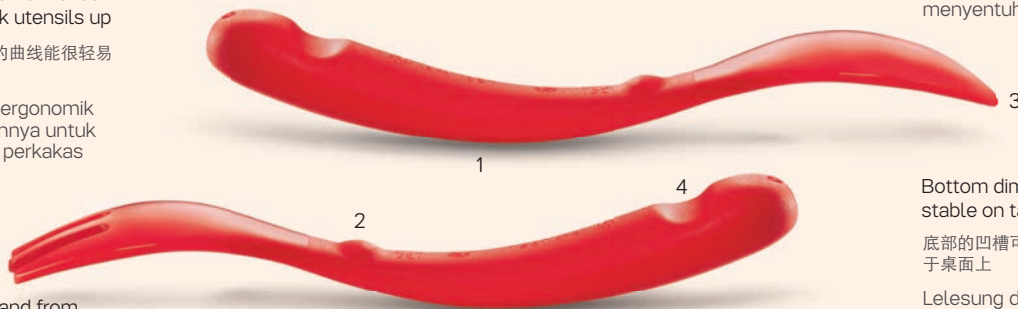

Ergonomic curve makes it easy to pick utensils up

符合人体工学的曲线能很轻易地拿起餐具

Lengkungan ergonomik memudahkannya untuk mengangkat perkakas

Nub keeps hand from sliding forward

凸起处可防止小手向下滑动

Bonjolan untuk menghalang tangan daripada bergerak ke hadapan

Hygienic - utensils do not touch table surface

卫生 - 餐具不会触碰到桌面

Bersih - perkakas tidak menyentuh permukaan meja

Bottom dimple makes it stable on table

底部的凹槽可让餐具稳当地置于桌面上

Lelesung di bahagian bawah menjadikan ia stabil di atas meja