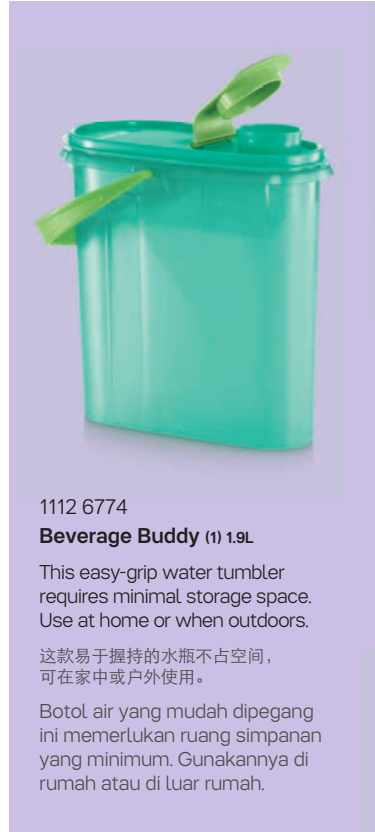

Ideal size for all-day hydration  
确保摄取一天所需水分的理想尺寸  
Saiz yang ideal untuk penghidratan  
sepanjang hari

Ergonomic shape - easy to grip  
瓶身线条符合人体工学 - 容易捉握  
Bentuk ergonomik - mudah  
dipegang

Wide stable base  
宽阔且稳定的瓶底  
Tapak yang luas dan stabil

1.0L

●● 1110 9816  
●● 1110 9815

**Eco Bottle Flip Top (2) 1.0L**

750ml

●● 1112 6557  
●● 1112 6556

**Eco Bottle (2) 750ml**

500ml

●● 1112 6318  
●● 1112 6317

**Eco Bottle (2) 500ml**

4031 17-Black  
**Eco Bottle  
Strap\* (1)**

1112 6774

**Beverage Buddy (1) 1.9L**

This easy-grip water tumbler  
requires minimal storage space.  
Use at home or when outdoors.

这款易于握持的水瓶不占空间，  
可在家中或户外使用。